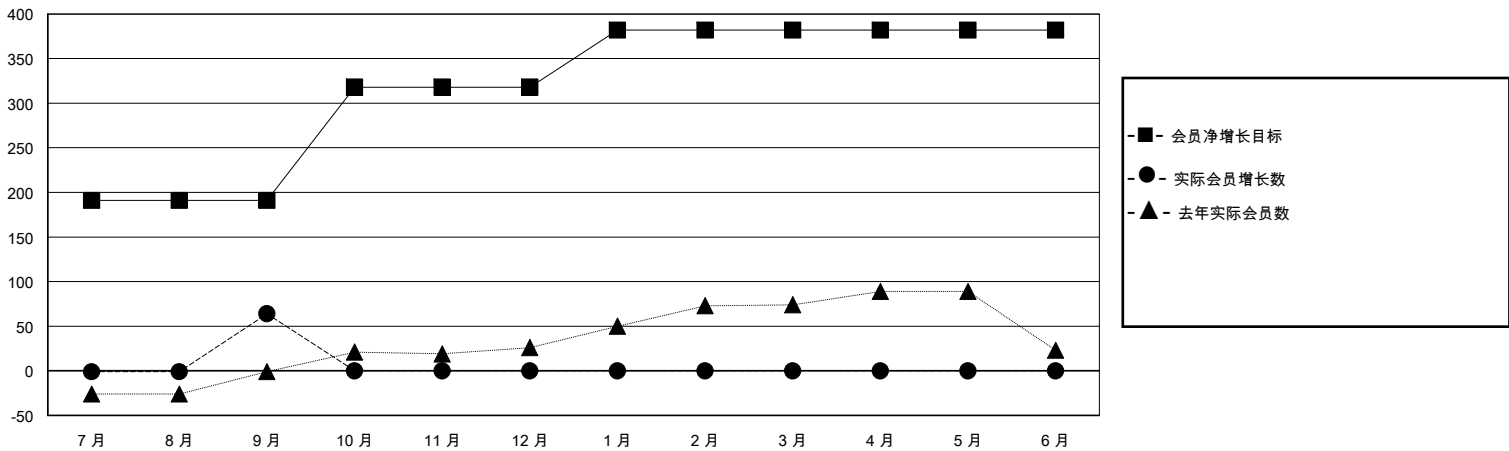

MONTHLY MEMBERSHIP PROGRESS REPORT

District 394

Results as of: 9/30/2023

GMT:

地点 CHINA

GMT宪章区

分会			
成果 2023-2024			
季	新分会目标	新会	会员流失的分会
7月/8月/9月	5	0	0
10月/11月/12月	0	0	0
1月/2月/3月	1	0	0
4月/5月/6月	0	0	0

位会员@每位须缴			
成果 2023-2024			
季	会员净增长目标	实际会员增长数	实际退会会员 (包括转会)
7月/8月/9月	191	70	4
10月/11月/12月	127	0	0
1月/2月/3月	64	0	0
4月/5月/6月	0	0	0

目标与实际新会累积

目标和实际会员累积

已取消的分会: 0	15 CLUBS OF 30 增添1位或以上的新会员	性别分布
放弃的会员	点击这里取得累计会员数据	男 369 (68.21%)
过世 0		女 172 (31.79%)
分会已取消 0	总计家庭单位会员数 46	
其他 4	支付减半会费的家庭会员 24	
总计 4		