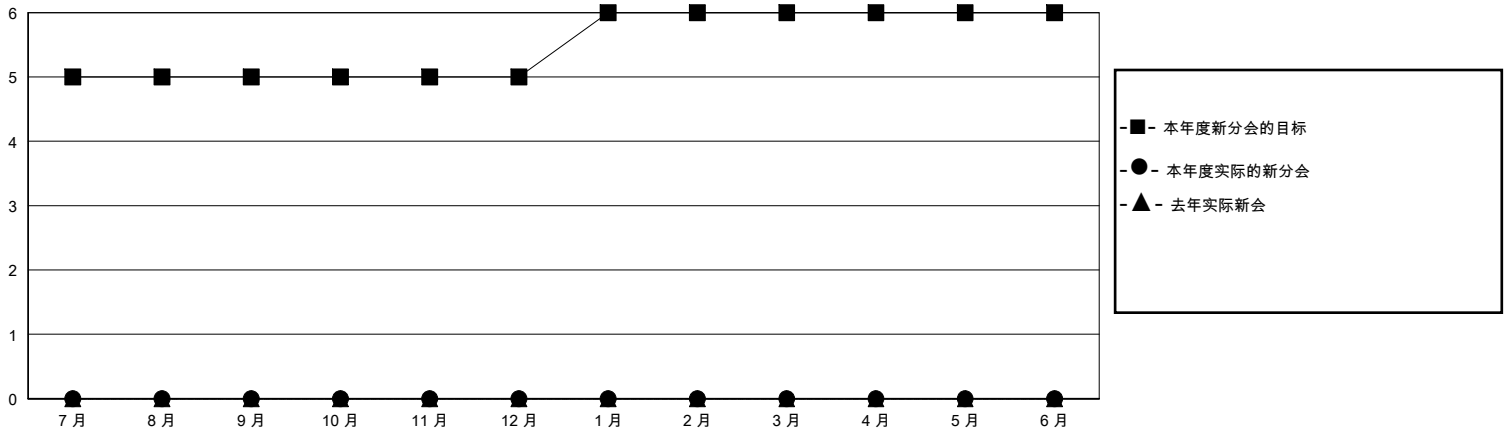

MONTHLY MEMBERSHIP PROGRESS REPORT

District 394

Results as of: 9/30/2023

GMT:

地点 CHINA

GMT宪章区

分会			
成果 2023-2024			
季	新分会目标	新会	会员流失的分会
7月/8月/9月	5	0	0
10月/11月/12月	0	0	0
1月/2月/3月	1	0	0
4月/5月/6月	0	0	0

位会员@每位须缴			
成果 2023-2024			
季	会员净增长目标	实际会员增长数	实际退会会员 (包括转会)
7月/8月/9月	191	70	4
10月/11月/12月	127	0	0
1月/2月/3月	64	0	0
4月/5月/6月	0	0	0

目标与实际新会累积

目标和实际会员累积

已取消的分会: 0	15 CLUBS OF 30 增添1位或以上的新会员	性别分布
放弃的会员	点击这里取得累计会员数据	男 369 (68.21%)
过世 0		女 172 (31.79%)
分会已取消 0	总计家庭单位会员数 46	
其他 4	支付减半会费的家庭会员 24	
总计 4		